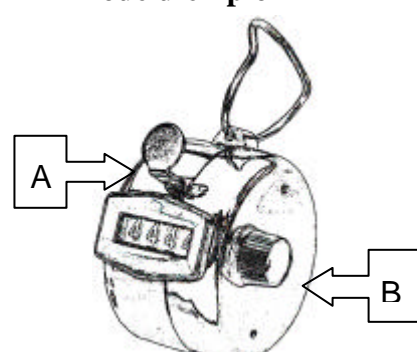

Mode d'emploi

Usage

Appuyer sur [A] pour commencer avec le comptage

Tournez [B] dans le sens des aiguilles d'une montre pour effacer l'affichage.

gamme de mesurage:	1 – 9.999
poids:	environ 56 gr.
mesures:	environ 52 x 50 x 49 mm