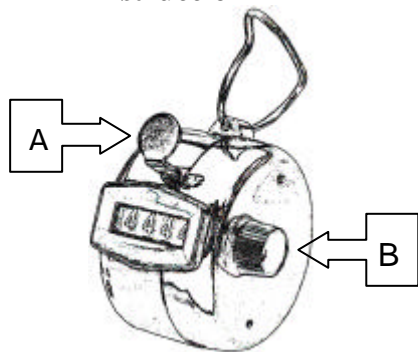

instrucción

Puesta en funcionamiento

Pulse [A] para comenzar con la numeración.

Dé una vuelta con [B] en el sentido de las agujas del reloj, para cancelar los valores

numeración:	1 – 9.999
peso:	aproximadamente 56 gr.
dimensión:	aproximadamente 52 x 50 x 49 mm

Compteur

art.no 987620

F